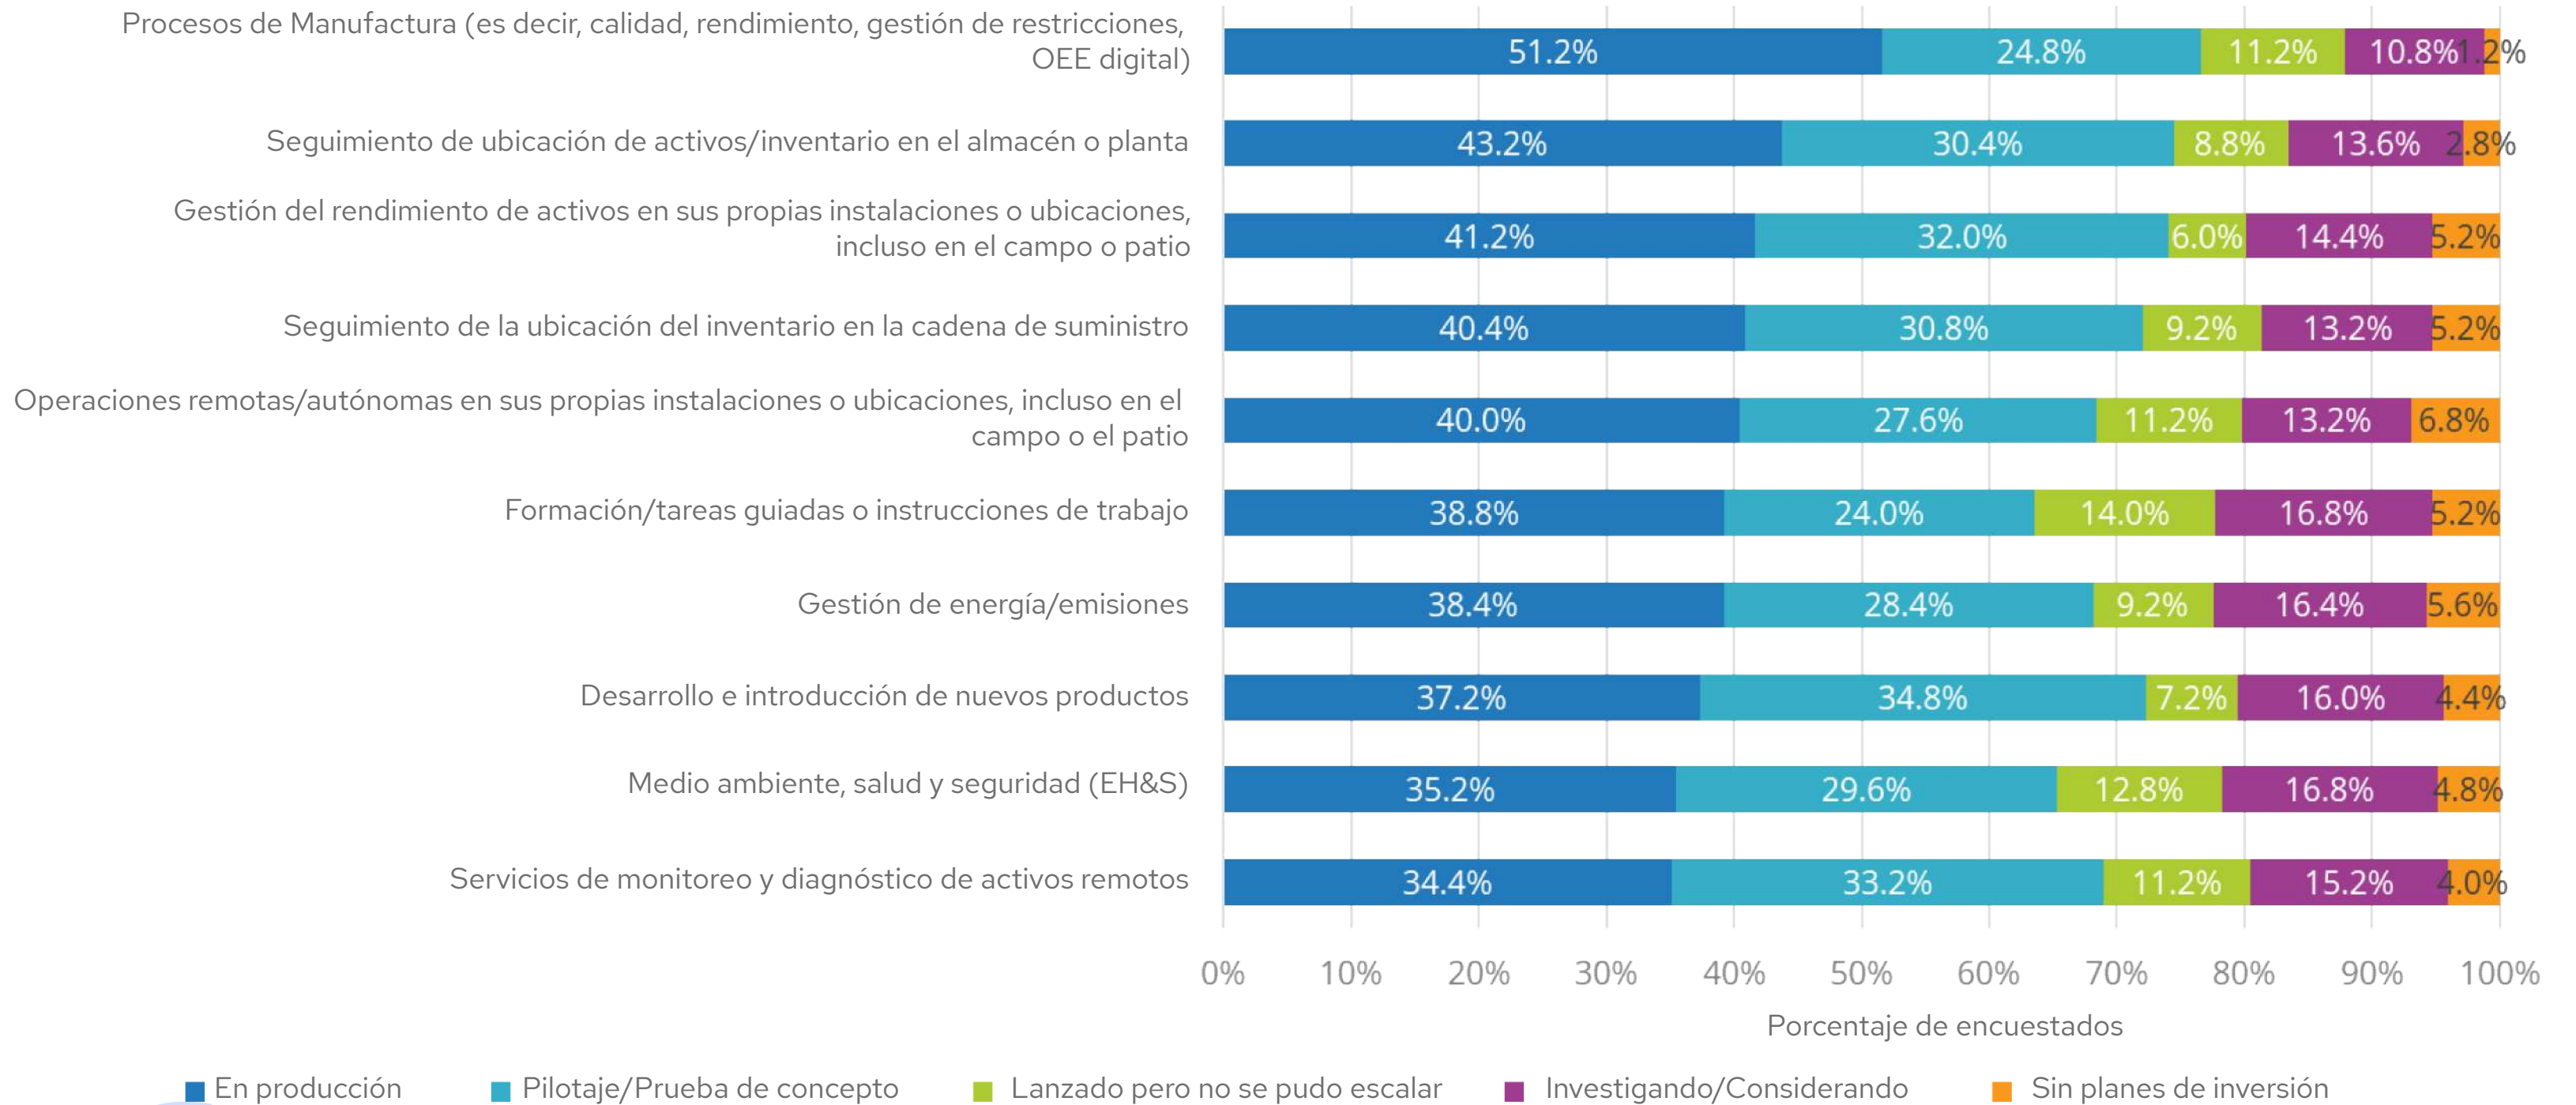

Mantén la trazabilidad completa y en tiempo real de cada uno de tus productos y/o activos, dando seguimiento desde un único punto de control.

Inventario inteligente

Localización de activos

RPA Workspace

Bot Insight

TRACKING

Vehicular

Objetos

PRINCIPALES IMPULSORES DETRÁS DE LA ESTRATEGIA/INVERSIÓN DE LOT

ADOPCIÓN DE CASOS DE USO DE IOT - FABRICACIÓN

PRINCIPALES MÉTRICAS QUE MIDEN EL ÉXITO DE LOS PROYECTOS DE IOT

banuup