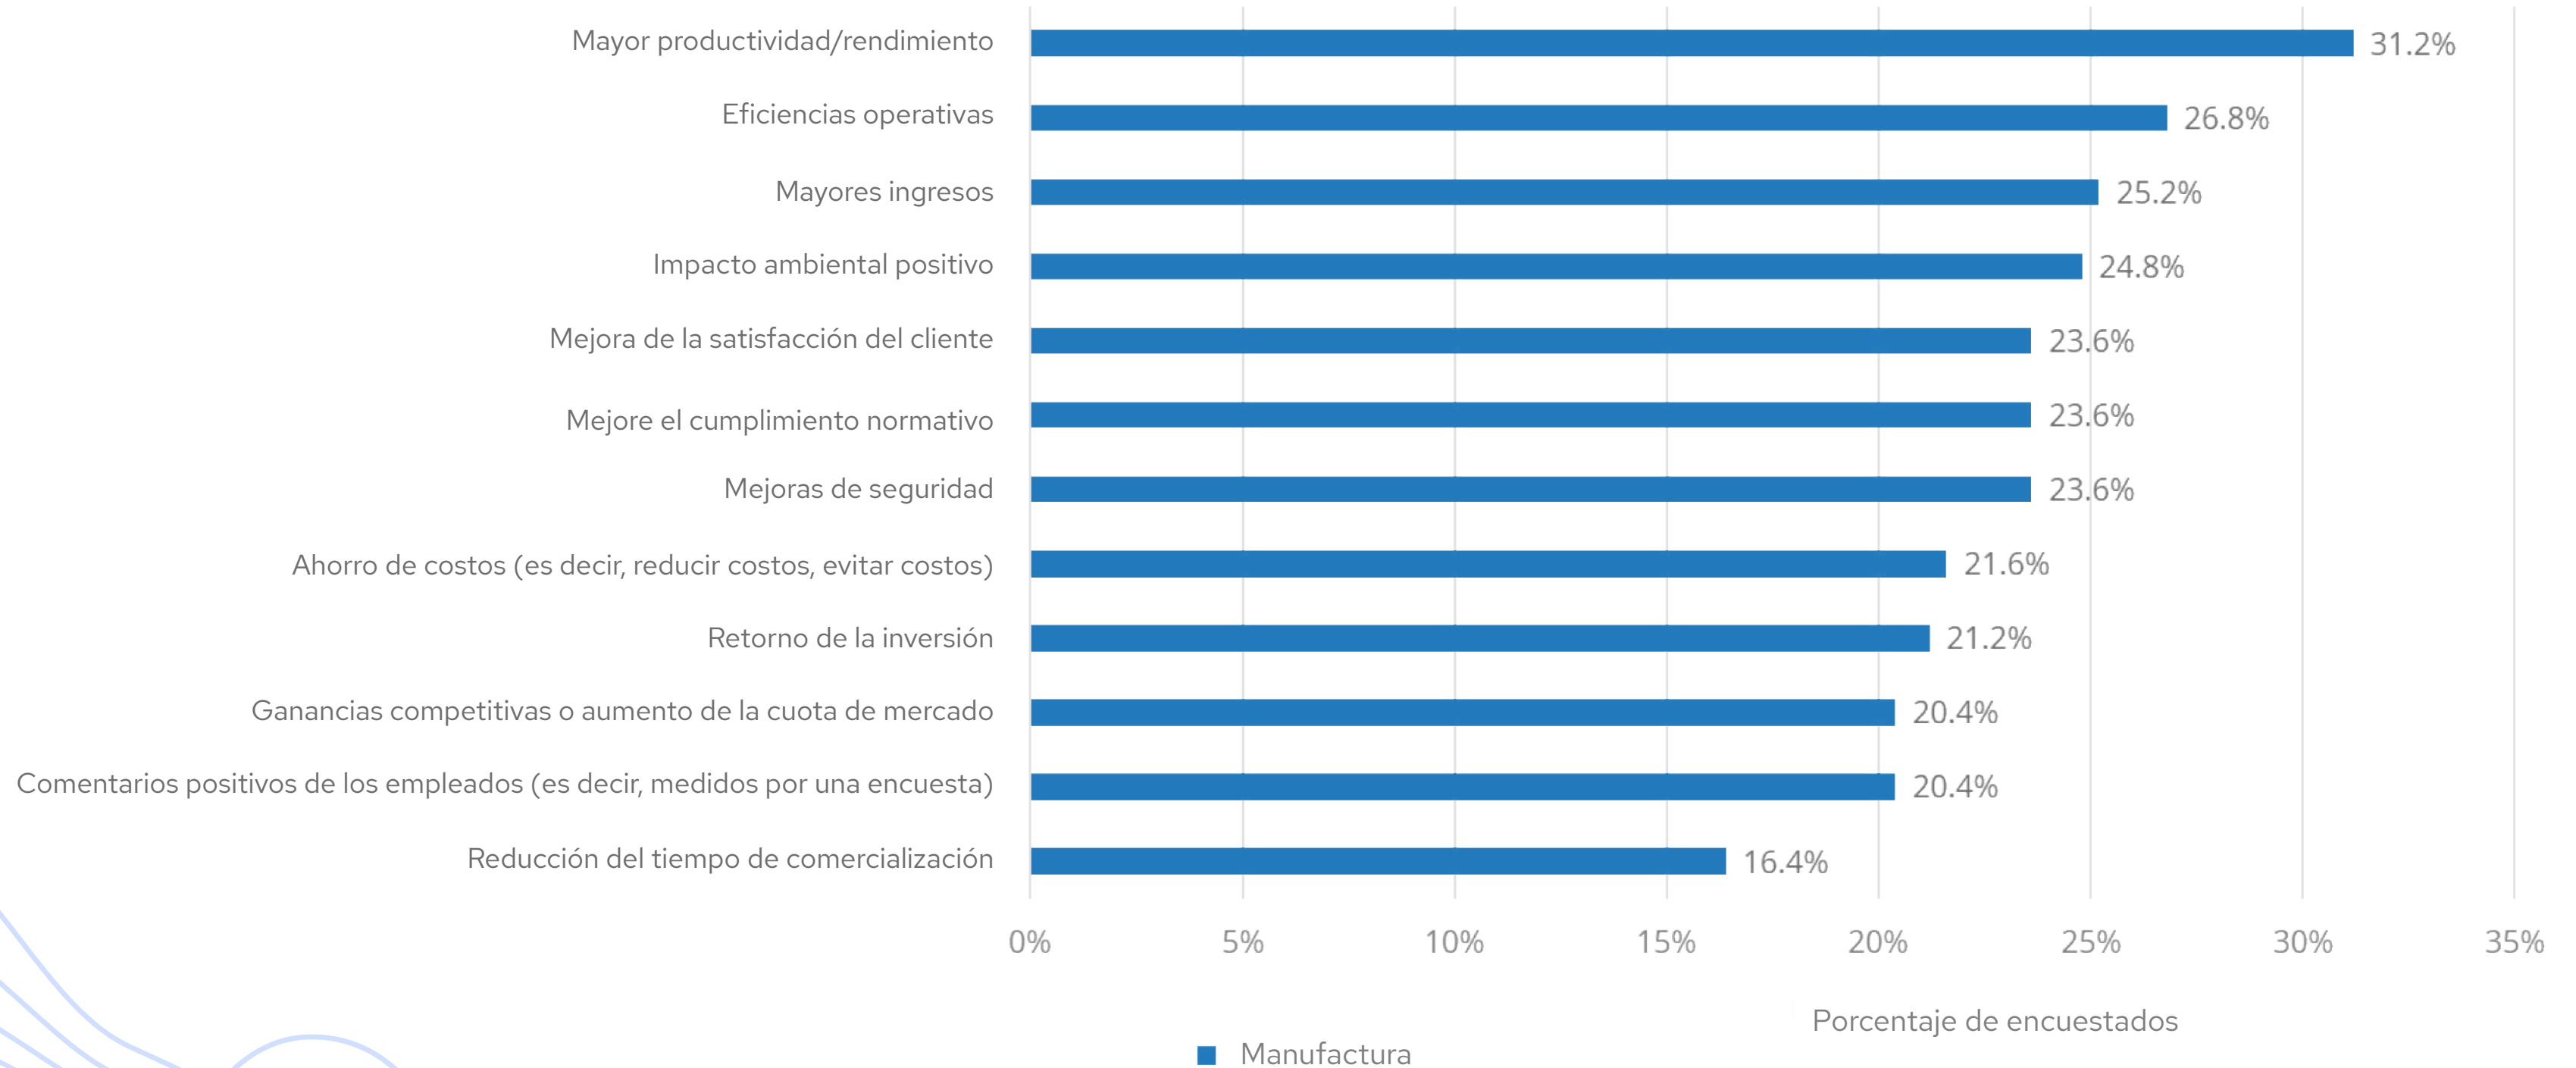

TRACKING

Vehicular

Objetos

PRINCIPALES IMPULSORES DETRÁS DE LA ESTRATEGIA/INVERSIÓN DE LOT

ADOPCIÓN DE CASOS DE USO DE IOT - FABRICACIÓN

PRINCIPALES MÉTRICAS QUE MIDEN EL ÉXITO DE LOS PROYECTOS DE IOT

banuup